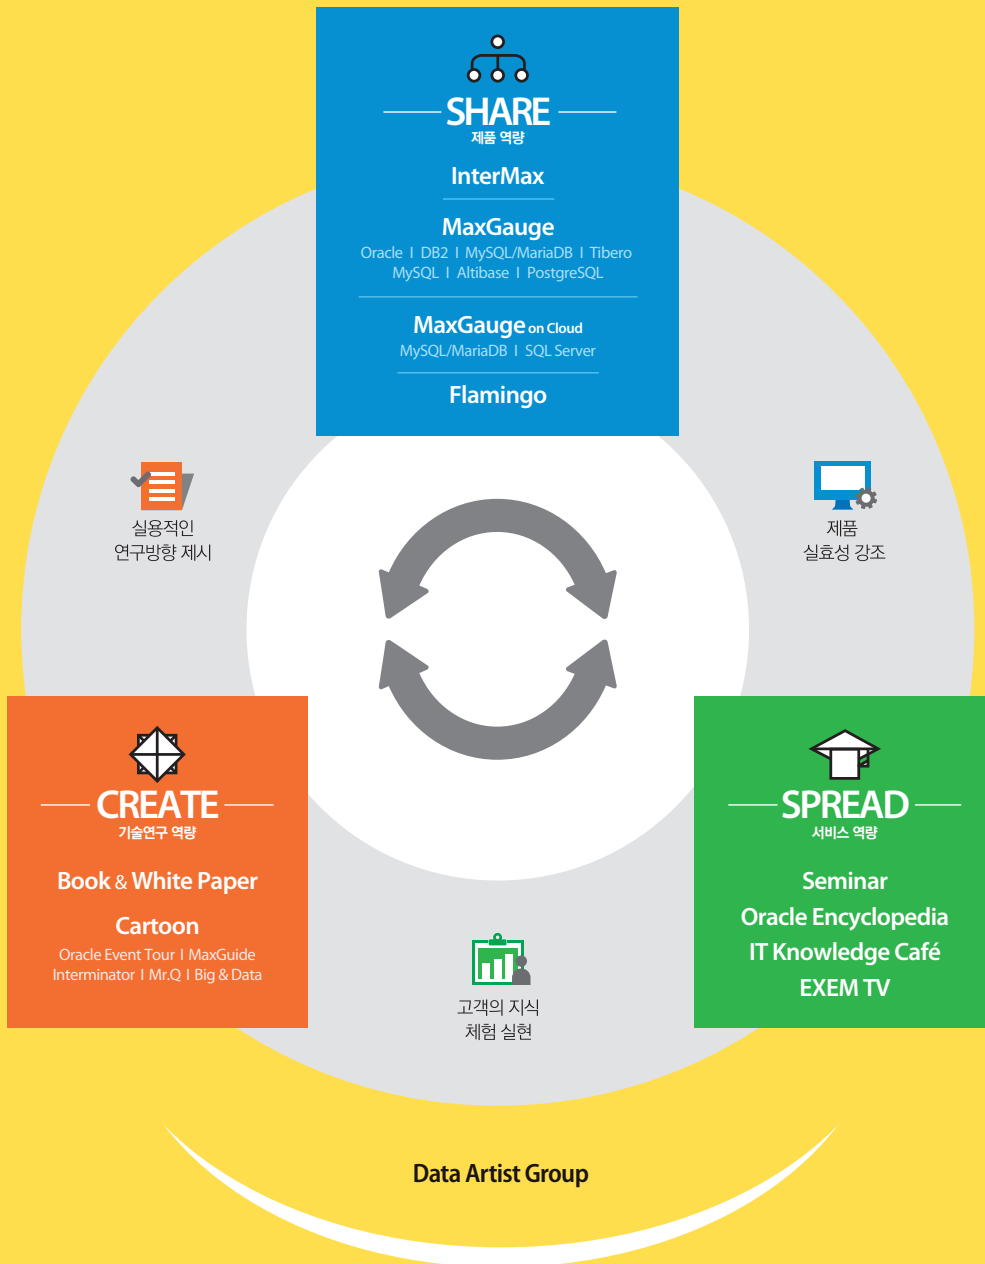

즐거운 사람들의 엑셈

- We are thinking of enjoyment -